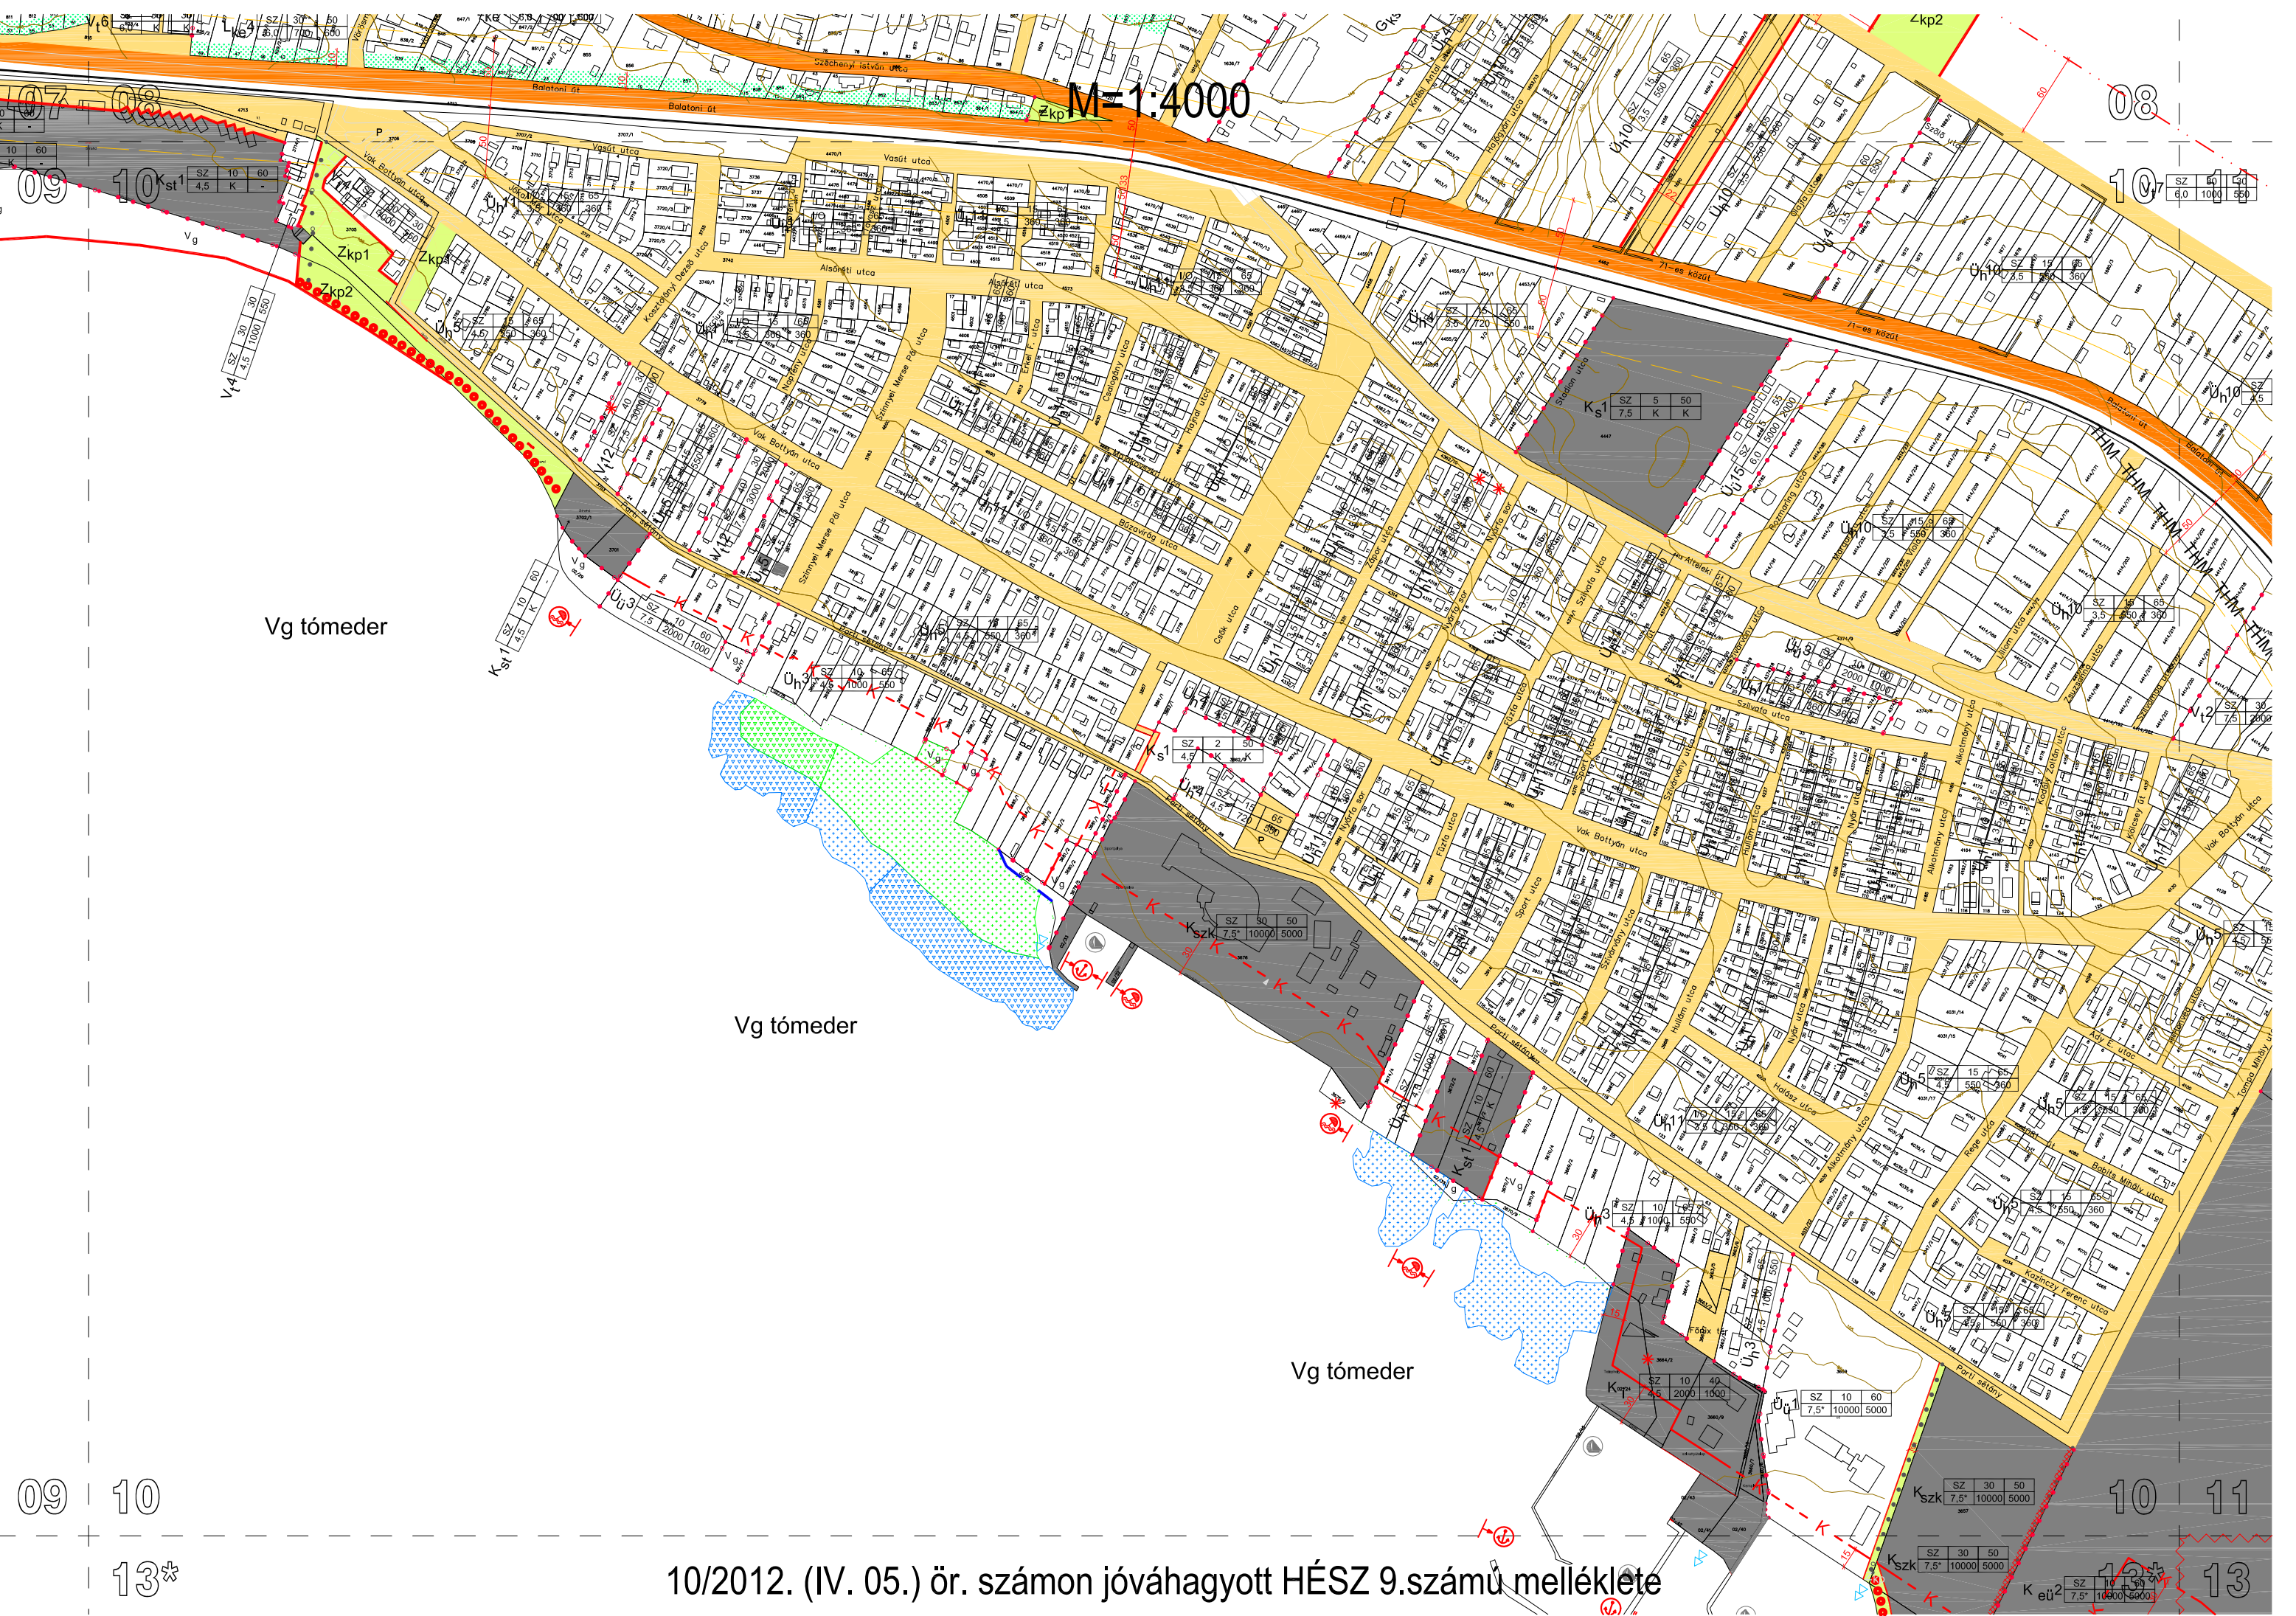

M=1:4000

Vg tómeder

Vg tómeder

Vg tómeder

09 10 13* 10 11 13